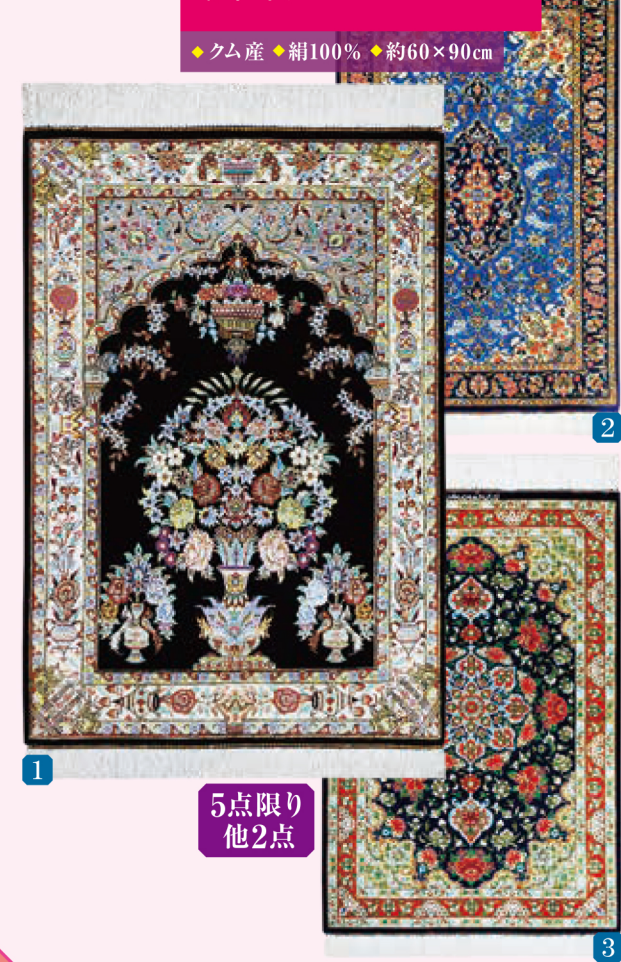

恒例 素敵なペルシャ絨毯を
新年祝特別価格で!

四谷の
ギャラリーで
お待ちしております。
マスコットの
リリちゃん

ペルシャ絨毯新春バザール

令和6年1月6日(土)~1月21日(日) 会期中の
営業時間 {月~金} AM10:30~PM7:00
{土・日・祝} AM10:30~PM5:30

ネット
チラシを見た
というお客様に
バラの美水
プレゼント

◆3万円以上お買い上げいただいたお客さまに素敵なプレゼントをご用意しております。
◆各種クレジットカードがご利用いただけます。◆分割60回・ボーナス2回まで金利は弊社で負担いたします。(※印の絨毯は除く)

大特価 新春プライス!